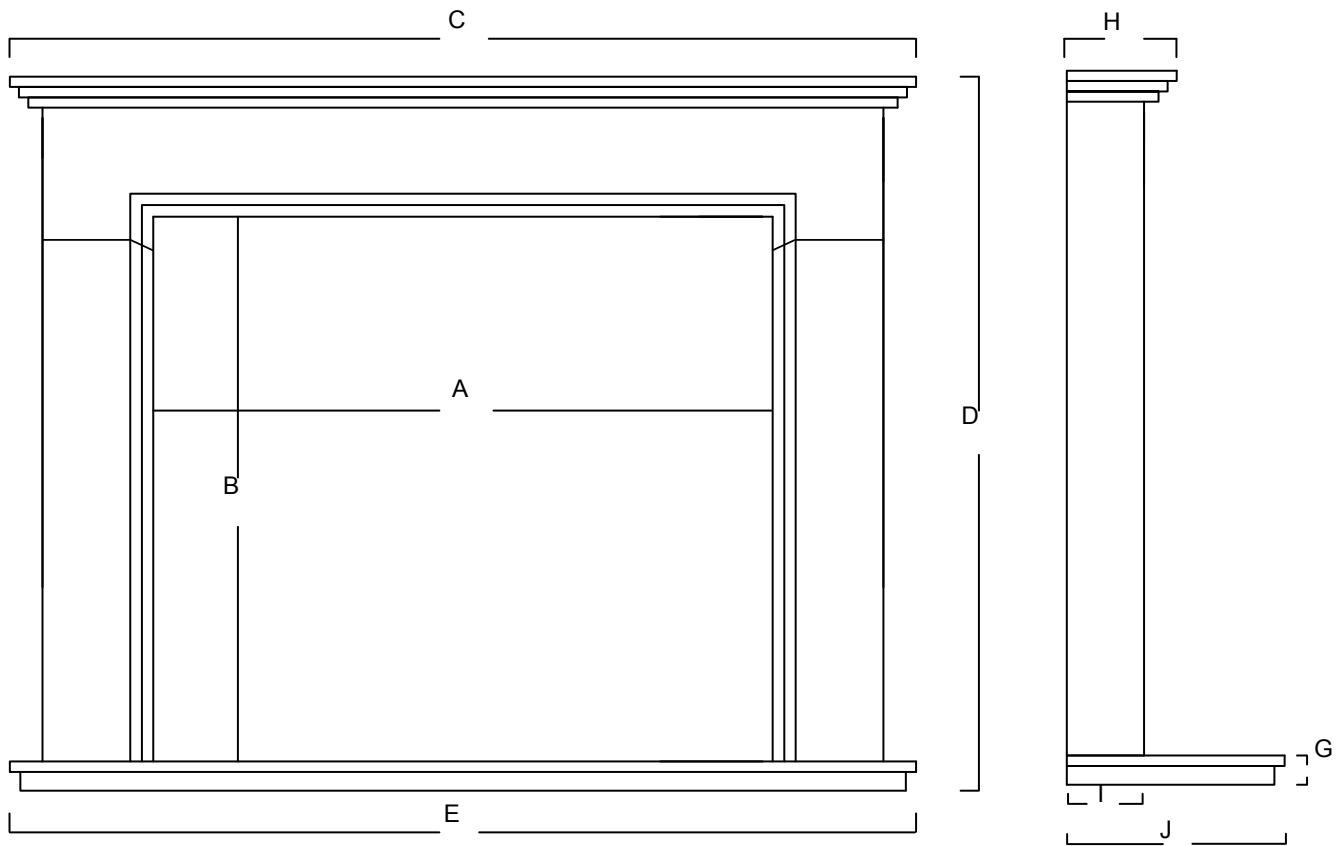

HEAT & GLO

Cranbourne Mantelpiece

MODEL	A	B	C	D	E	F	G	H	I	J
CRANBOURNE 56	915	910	1415	1159	1301	1500	55	192	135	380
CRANBOURNE 62	1080	950	1580	1194	1466	1600	55	192	135	380

All measurements in millimetres.