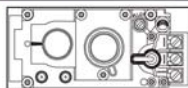

JETMASTER HEAT & GLO **BURNER SPECIFICATIONS**

400 COAL

DIMENSIONS: 320W x 180D

440/500 COAL

DIMENSIONS: 395W x 210D

600

DIMENSIONS: 470W x 220D

600 MK II

DIMENSIONS: 470W x 220D

700 CAMPFYRE (Supercedes GRL-24-AU)

DIMENSIONS: 660W x 220D

700 COAL/PEBBLE

DIMENSIONS: 595W x 210D

JETMASTER HEAT & GLO BURNER SPECIFICATIONS

700 IRONBARK

DIMENSIONS: 595W x 210D

850 CAMPFYRE (Supercedes GRL-830-AU)

DIMENSIONS: 790W x 220D

GRL-850

850 COAL/PEBBLE

DIMENSIONS: 780W x 265D

MK II

850 IRONBARK

DIMENSIONS: 810W x 210D