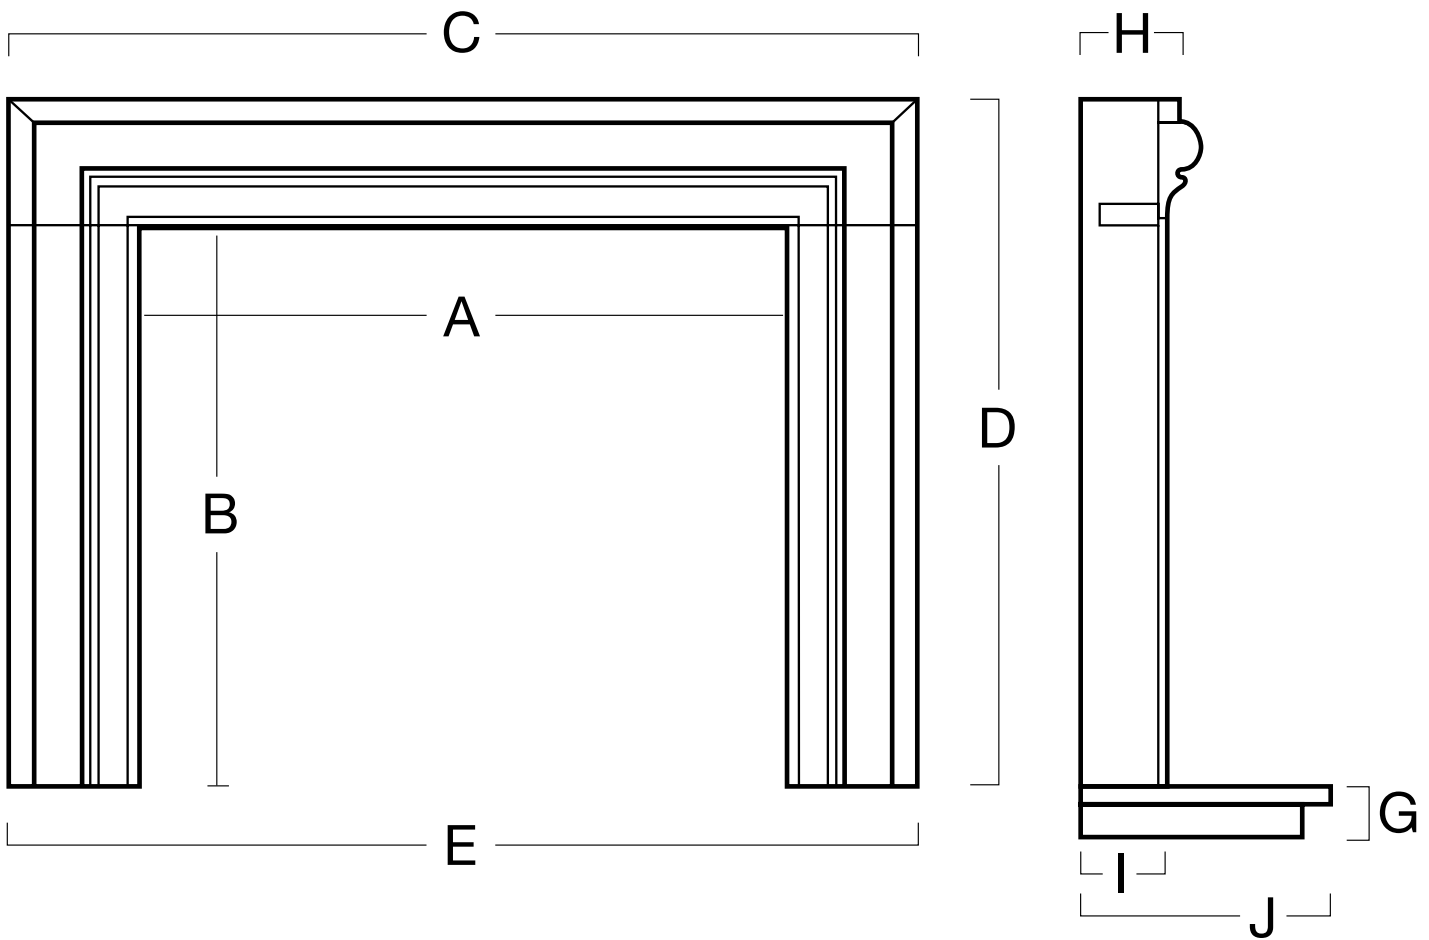

HEAT & GLO

New Modena Mantelpiece

MODEL	A	B	C	D	E	F	G	H	I	J
NEW MODENA 55	915	916	1235	1140	1235	1500	55	130	130	380
NEW MODENA 65	900	950	1438	1189	1438	1630	55	140	140	380

All measurements in millimetres.