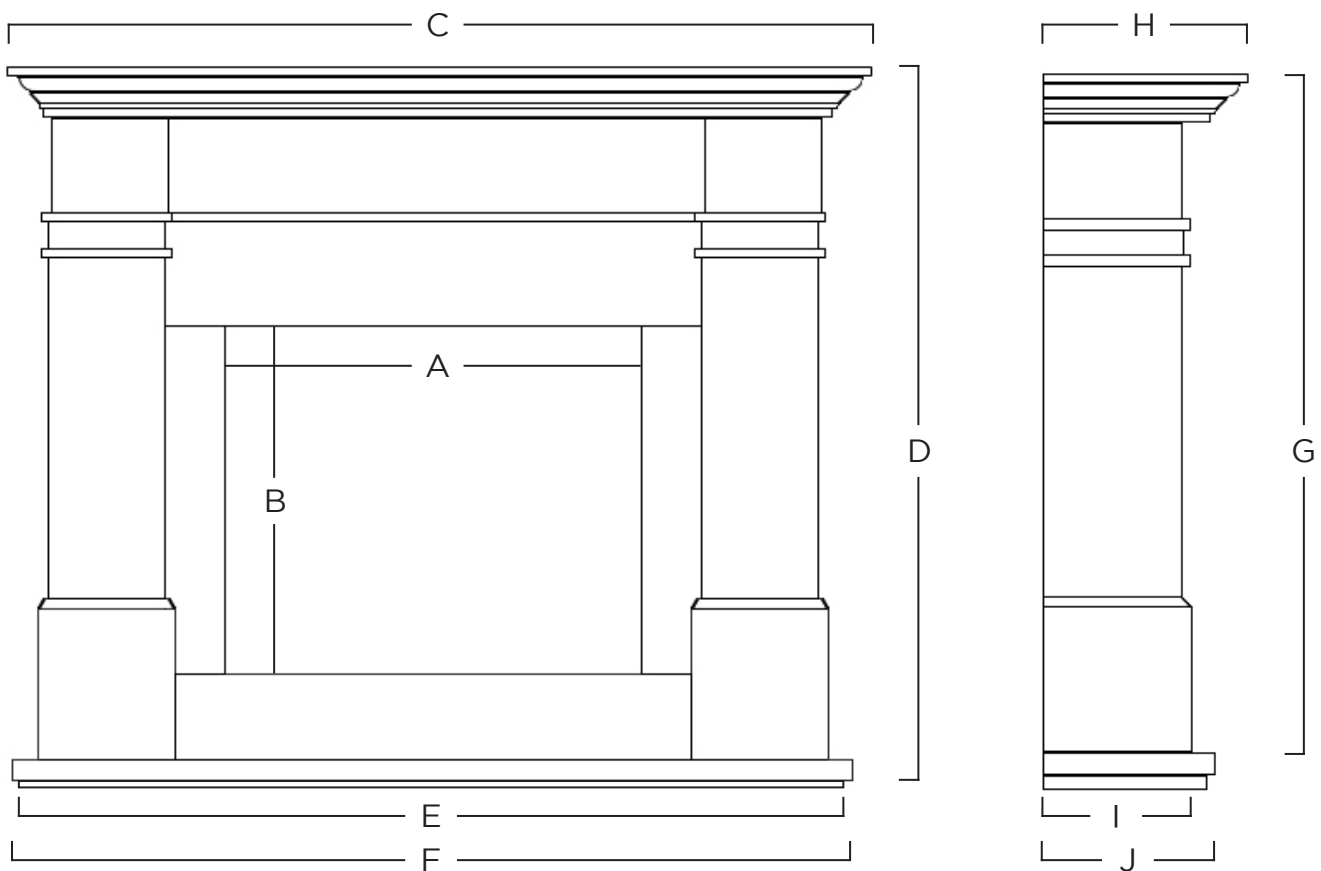

## Burnley mantel Only for use with VL24

A	B	C	D	E	F	G	H	I	J
605	504	1260	1100	1190	1220	1050	300	225	260